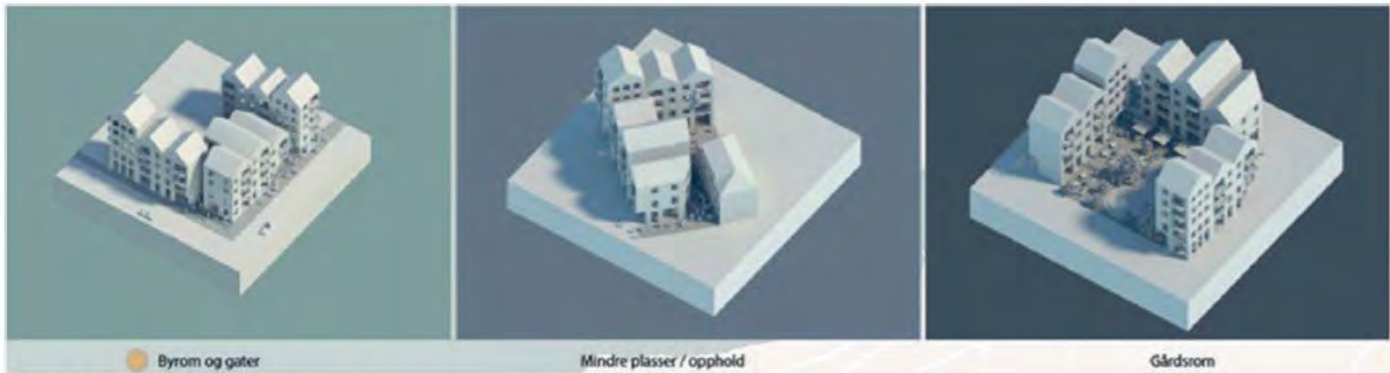

NYE PARK HOTEL

VOSSEVANGEN

ET MODERNE, VAKKERT, TREHOTELL I DET HISTORISKE SENTRUM AV VOSS

SENTRUMSUTVIKLING I TRÅD MED OMRÅDEPLANEN

Eksempel på ulike kvartalstrukturar.

Illustrasjonskart viser mogleg utvikling i kvartal. Utvikling må starte fyrst innanfor mørkast farge 1. til lysare farge 2 og 3.

ÅPEN KVARTALSTRUKTUR MED EKSISTERENDE OG NY BEBYGGELSE

MØLSTERTUNET

Åpen og samtidig lukket/beskyttet struktur
Grøntområder som infiltrerer "gårdsrommet"
Variert takform og bygningsliv

FINNELOFTET

Søylarom under bygg, og fasade med vertikal og horisontal inndeling. Trearkitektur