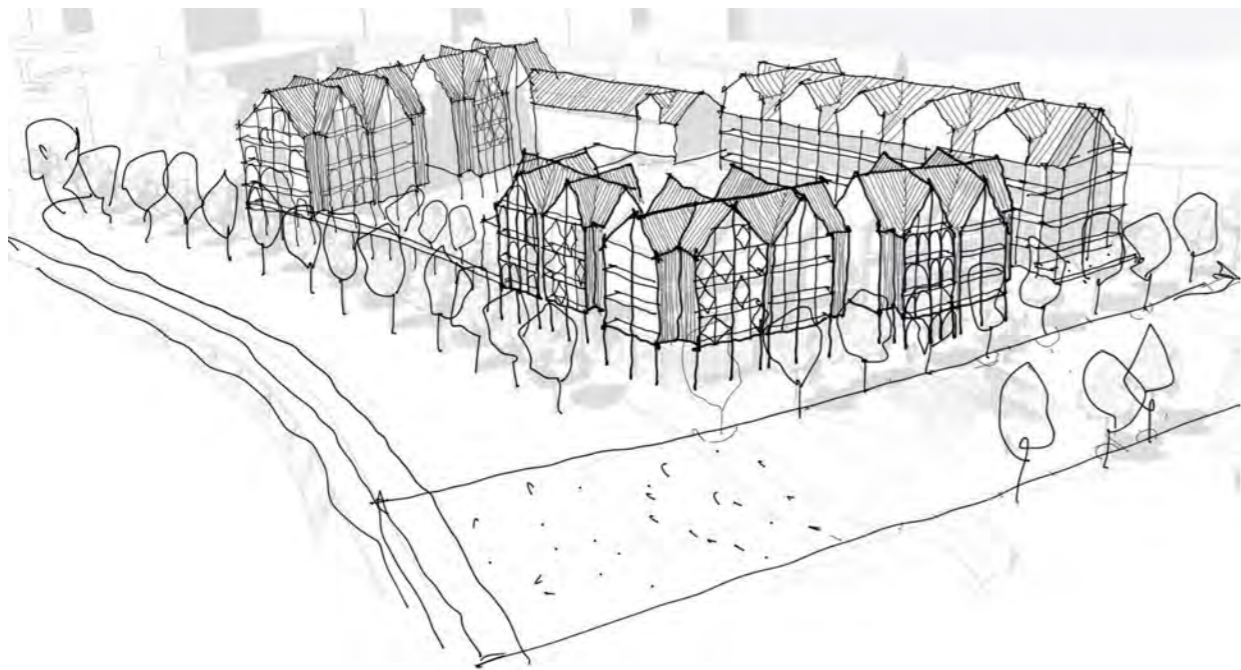

NYE PARK HOTEL

VOSSEVANGEN

ET MODERNE, VAKKERT, TREHOTELL I DET HISTORISKE SENTRUM AV VOSS

SENTRUMSUTVIKLING I TRÅD MED OMRÅDEPLANEN

Eksempel på ulike kvartalstrukturar.

Illustrasjonskart viser mogleg utvikling i kvartal. Utvikling må starte fyrst innanfor mørkast farge 1. til lysare farge 2 og 3.

ÅPEN KVARTALSTRUKTUR MED EKSISTERENDE OG NY BEBYGGELSE

MØLSTERTUNET

Åpen og samtidig lukket/beskyttet struktur
Grøntområder som infiltrerer "gårdsrommet"
Variert takform og bygningsliv

FINNELOFTET

Søylarom under bygg, og fasade med vertikal og horisontal inndeling. Trearkitektur

TRANSFORMASJON MED RESPEKT FOR HISTORISK BYGNINGSMILJØ

PARK HOTEL

GAMLE VOSSEVANGEN HOTELL

Skisse av ny fasade og takform for Park hotel

HEVET MED EN ETASJE

ÅPNE OPP FØRSTE ETASJE MOT GATEPLAN OG ETABLERE Plasser og OPPHOLDSSONER