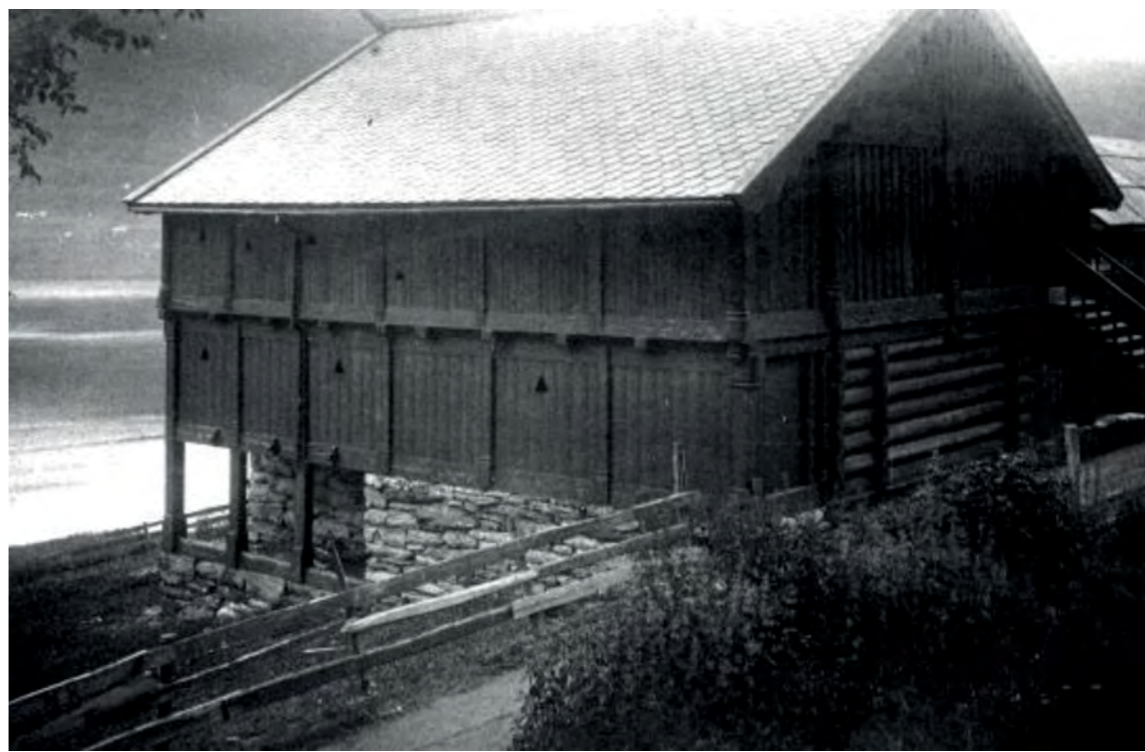

NYE PARK HOTEL

VOSSEVANGEN

ET MODERNE, VAKKERT, TREHOTELL I DET HISTORISKE SENTRUM AV VOSS

SENTRUMSUTVIKLING I TRÅD MED OMRÅDEPLANEN

Eksempel på ulike kvartalstrukturar.

Illustrasjonskart viser mogleg utvikling i kvartal. Utvikling må starte fyrst innanfor mørkast farge 1. til lysare farge 2 og 3.

ÅPEN KVARTALSTRUKTUR MED EKSISTERENDE OG NY BEBYGGELSE

MØLSTERTUNET

Åpen og samtidig lukket/beskyttet struktur
Grøntområder som infiltrerer "gårdsrommet"
Variert takform og bygningsliv

FINNELOFTET

Søylarom under bygg, og fasade med vertikal og horisontal inndeling. Trearkitektur