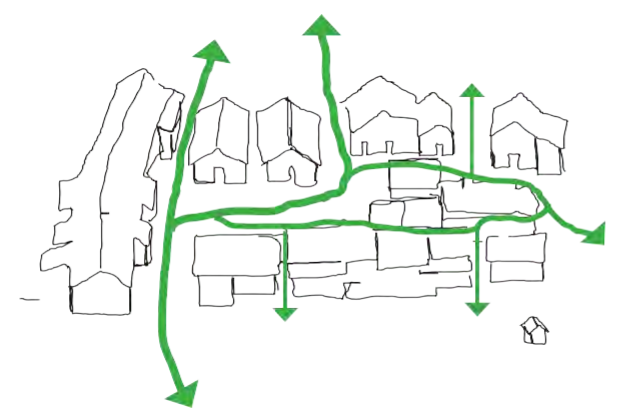

NYE PARK HOTEL

VOSSEVANGEN

ET MODERNE, VAKKERT, TREHOTELL I DET HISTORISKE SENTRUM AV VOSS

SENTRUMSUTVIKLING I TRÅD MED OMRÅDEPLANEN

Eksempel på ulike kvartalstrukturar.

Illustrasjonskart viser mogleg utvikling i kvartal. Utvikling må starte fyrst innanfor mørkast farge 1. til lysare farge 2 og 3.

ÅPEN KVARTALSTRUKTUR MED EKSISTERENDE OG NY BEBYGGELSE

MØLSTERTUNET

Åpen og samtidig lukket/beskyttet struktur
Grøntområder som infiltrerer "gårdsrommet"
Variert takform og bygningsliv

FINNELOFTET

Søylarom under bygg, og fasade med vertikal og horisontal inndeling. Trearkitektur