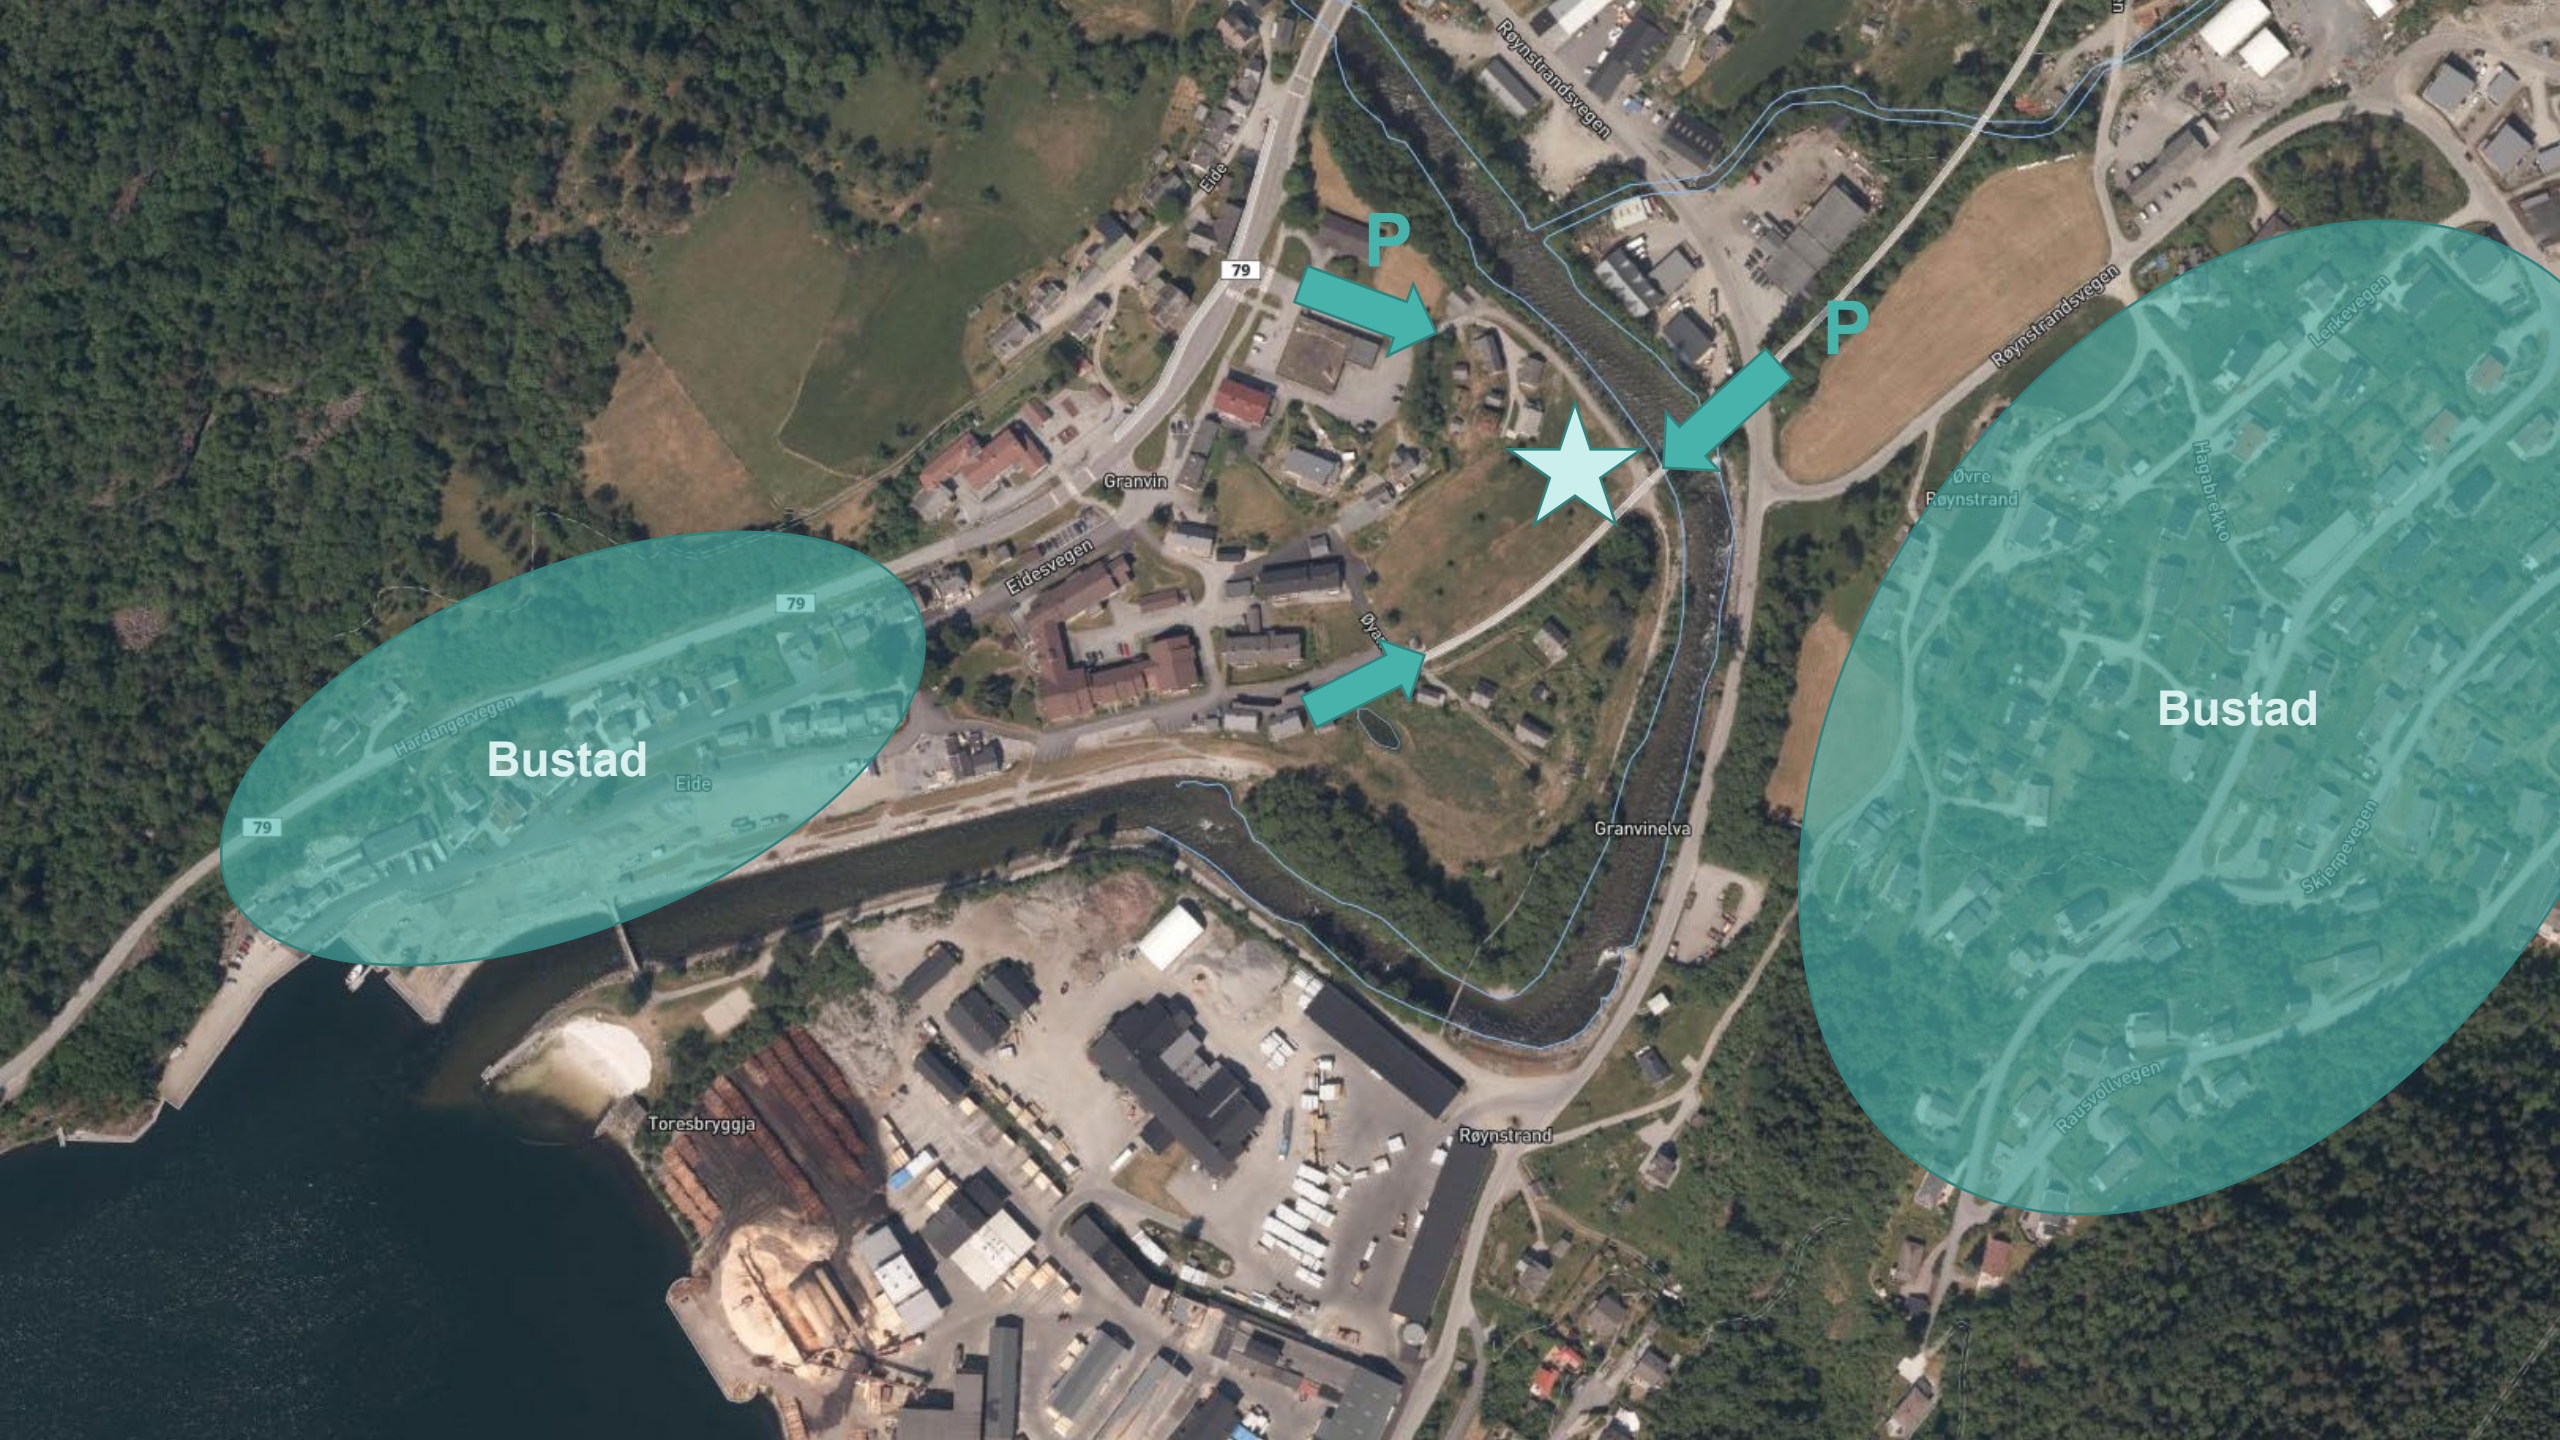

Bustad

Bustad

P

P

79

79

79

79

Hardangervegen

Elde

Eldesvegen

Øver

Granvin

Granvinelva

Røystrand

Toresbryggja

Røystrandsvegen

Røystrandsvegen

Øvre Røystrand

Hagabekkvegen

Lerkevegen

Skjempavegen

Rausvollvegen