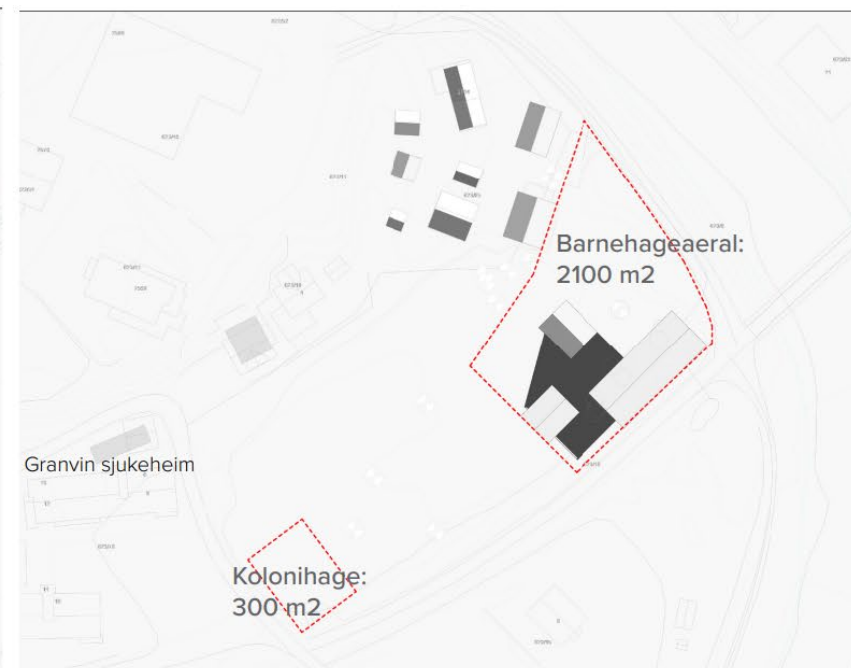

Voss herad

Ny barnehage i Granvin

VOS2
* bygd for sterke opplevingar

Bakgrunn

- HST-vedtak 07.05.2020:

Granvin barnehage skal byggast ved Bygdatunet. Barnehagen skal dimensjonerast for 84 plasseiningar.

79

79

Hagebrekko

Skjervevegen

Granvin

Øvre Røystrand

Granvinelva

Toresbryggja

Røystrand

Rausvollvegen

Røystrand

Toresbryggja

Røystrandsvegen

Røystrandsvegen

Øvre Røystrand

Hagabekkvegen

Lerkevegen

Skjempavegen

Rausvollvegen

Barnehageplassering C.1

Barnehageplassering C.2

Barnehageplassering C.3

Status

- Innleiande brukarmedvirking med tilsette i barnehagen og arkitekt gjennomført 2021
- Kartlegging grunnforhold og flaumfare – ferdig mars 2022
 - Behov for mindre utbetringar av flaumvoll
- Kartlegging naturmangfald – juni 2022
- Arkeologiske undersøkingar – mai/juni 2022