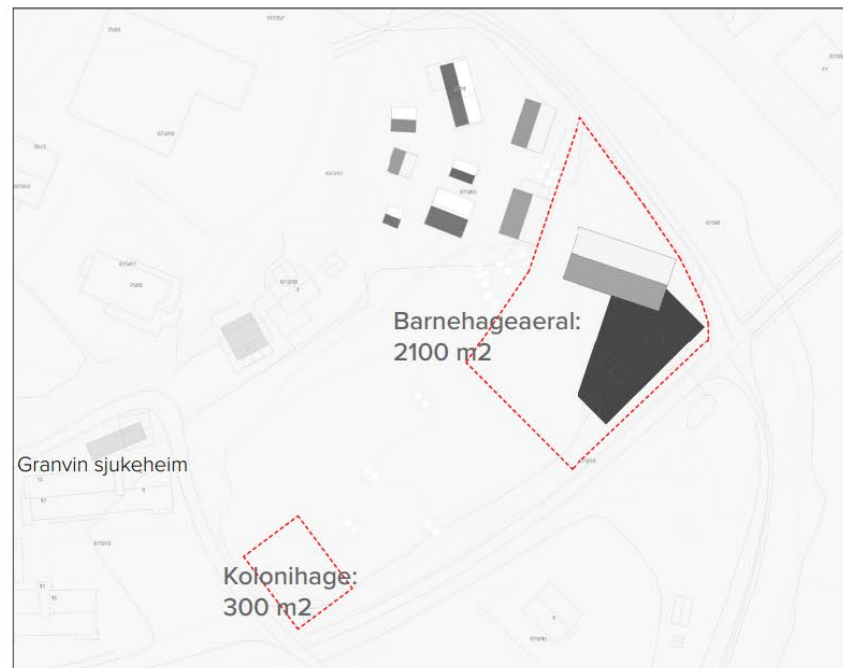

Voss herad

Ny barnehage i Granvin

VOS2
* bygd for sterke opplevingar

Bakgrunn

- HST-vedtak 07.05.2020:

Granvin barnehage skal byggast ved Bygdatunet. Barnehagen skal dimensjonerast for 84 plasseiningar.

79

79

Hagebrekko

Skjervevegen

Granvin

Øvre Røystrand

Granvinelva

Toresbryggja

Røystrand

Rausvollvegen

Røystrand

Toresbryggja

Røystrandsvegen

Røystrandsvegen

Øvre Røystrand

Hagabekkvegen

Lerkevegen

Skjempavegen

Rausvollvegen

Barnehageplassering C.1

Barnehageplassering C.2

Barnehageplassering C.3

Status

- Innleiande brukarmedvirking med tilsette i barnehagen og arkitekt gjennomført 2021
- Kartlegging grunnforhold og flaumfare – ferdig mars 2022
 - Behov for mindre utbetringar av flaumvoll
- Kartlegging naturmangfald – juni 2022
- Arkeologiske undersøkingar – mai/juni 2022