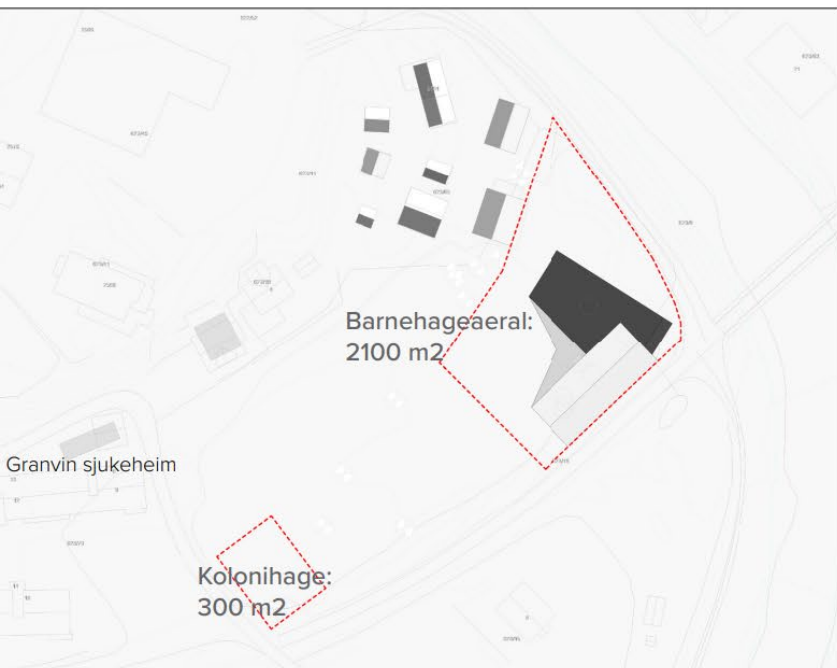

Hagebrekko

Skjervevegen

Granvin

Øvre Røystrand

Granvinelva

Toresbryggja

Røystrand

Rausvollvegen

Omkræts: 0,0 m
Areal: 0,0 m²
Klikk for å starte polygon

Omkræts: 186,5 m
Areal: 1 766,1 m²

Bustad

Bustad

P

P

79

79

Røystrand

Toresbryggja

Røystrandsvegen

Røystrandsvegen

Øvre Røystrand

Hagabekkvegen

Lerkevegen

Skjempavegen

Rausvollvegen

Barnehageplassering C.1

Barnehageplassering C.2

Barnehageplassering C.3

Status

- Innleiande brukarmedvirking med tilsette i barnehagen og arkitekt gjennomført 2021
- Kartlegging grunnforhold og flaumfare – ferdig mars 2022
 - Behov for mindre utbetringar av flaumvoll
- Kartlegging naturmangfald – juni 2022
- Arkeologiske undersøkingar – mai/juni 2022